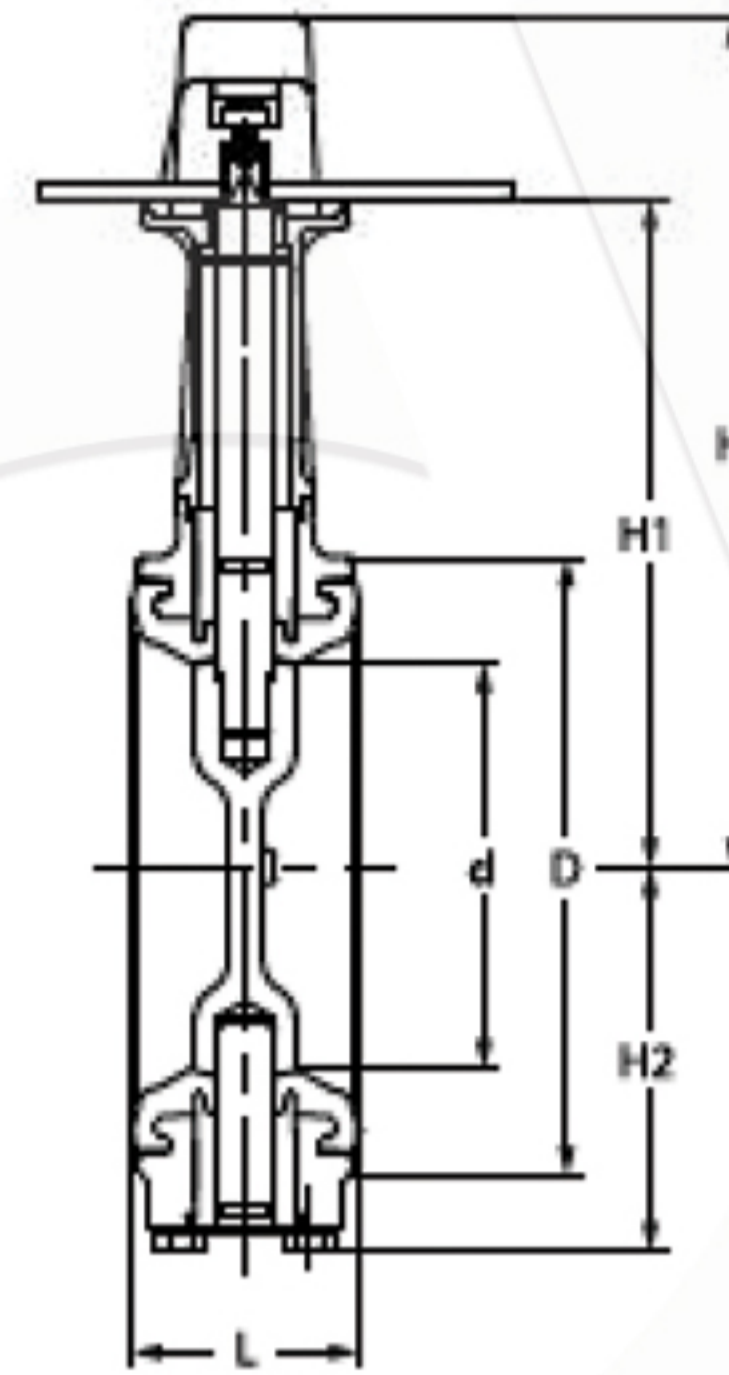

Aluminum Butterfly Valves

XJ series

Long Neck Type **Lever Operated**

10XJMEA

Dimensions

unit : mm

Size		d	H	H1	H2	L	D	C			D1
mm	inch							10K	Class 150	PN16	
40	1½	40	172	128	40	33	80	105	98.5	—	180
50	2	50	176	132	66	43	93	120	120.5	125	180
65	2½	65	185	141	74	46	118	140	139.5	145	180
80	3	80	193	149	83	46	129	150	152.5	160	180
100	4	100	204	160	94	52	149	175	190.5	180	180
125	5	125	249	195	122	56	184	210	216	210	230
150	6	150	261	207	135	56	214	240	241.5	240	230
200	8	196	281	234	161	60	258	—	298.5	—	350