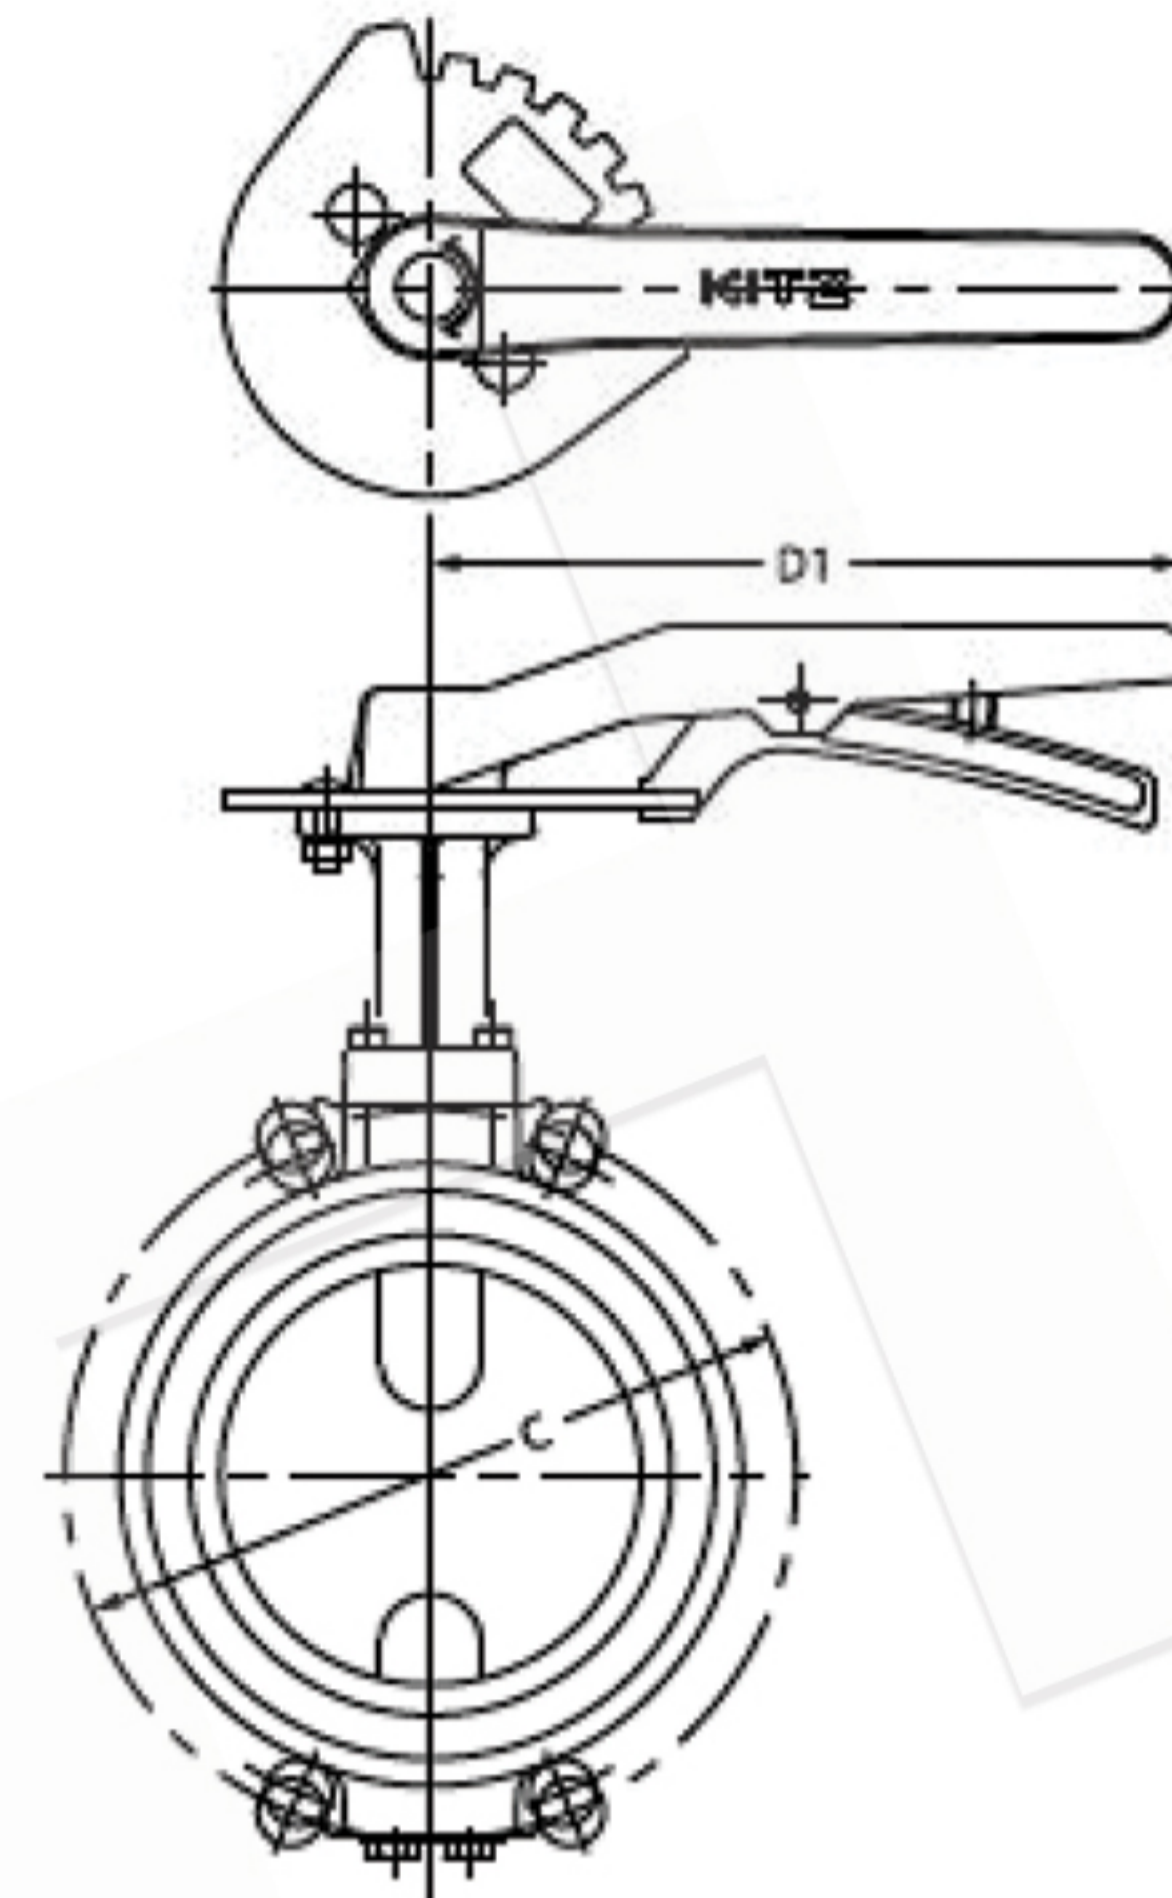

Aluminum Butterfly Valves

XJ series

Long Neck Type **Lever Operated**

10XJMEA

Dimensions

unit : mm

Size		d	H	H1	H2	L	D	C			D1
mm	inch							10K	Class 150	PN16	
40	1½	40	172	128	40	33	80	105	98.5	—	180
50	2	50	176	132	66	43	93	120	120.5	125	180
65	2½	65	185	141	74	46	118	140	139.5	145	180
80	3	80	193	149	83	46	129	150	152.5	160	180
100	4	100	204	160	94	52	149	175	190.5	180	180
125	5	125	249	195	122	56	184	210	216	210	230
150	6	150	261	207	135	56	214	240	241.5	240	230
200	8	196	281	234	161	60	258	—	298.5	—	350